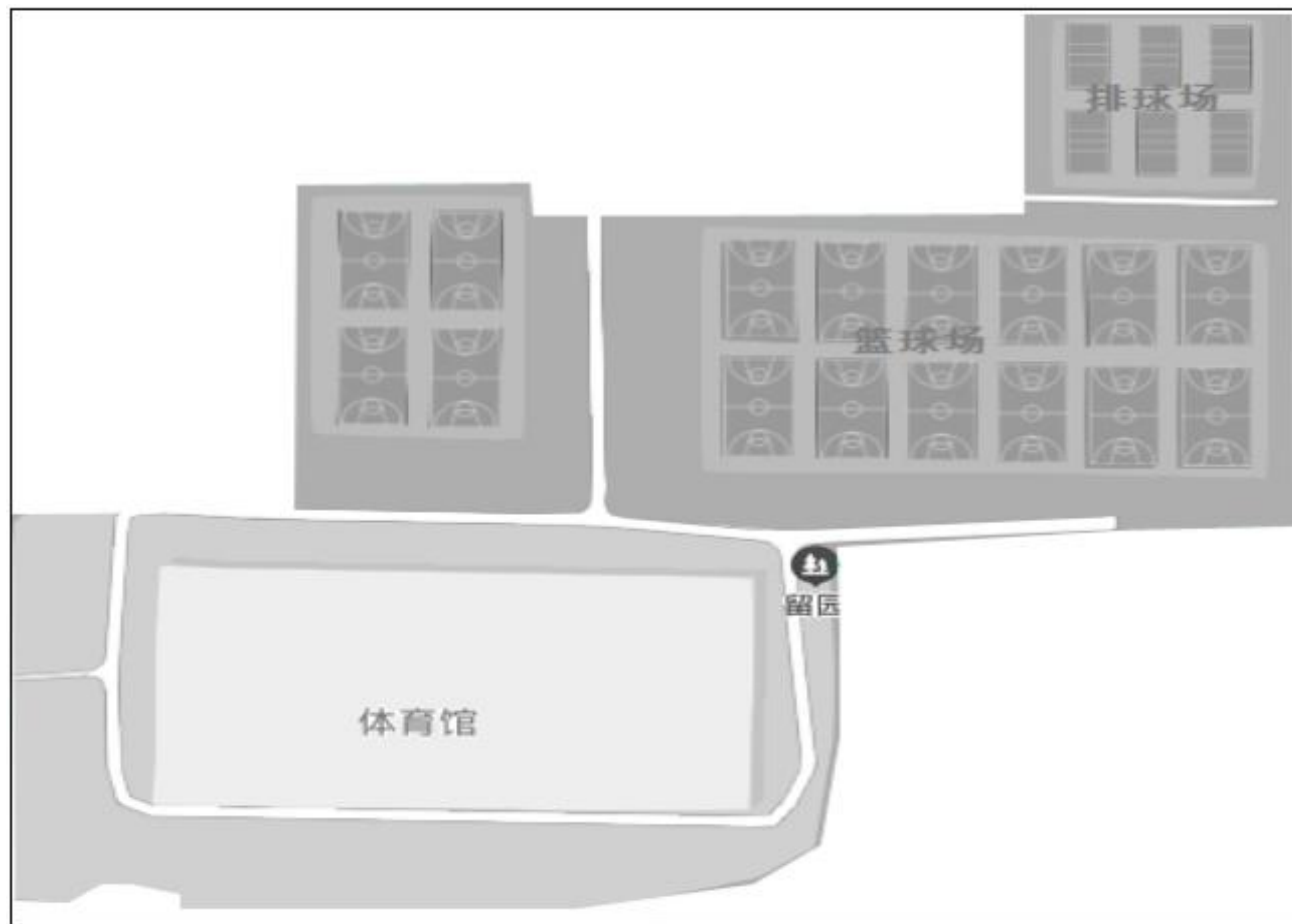

体育教学场地划分图

1至6号教学区总分布图

1号教学区分布图及说明

1号教学区包含以下场地：

- A、体育馆内一楼正馆
- B、体育馆内副馆
- C、体育馆内二楼过道
- D、体育馆西面（正门口）空地
- E、体育馆北面空地
- F、体育馆东面空地
- G、体育馆南面空地
- H、体育馆北面的篮球场
- F、体育馆北面排球场

2号教学区分布图及说明

2号教学区包含以下场地：

- A、白帆运动场内
- B、白帆运动场二楼进出看台大厅
- C、白帆运动场正门口（台阶下）
- D、白帆运动场正门口（台阶上）及附近的空地
- E、白帆运动场东面的风雨跑道及附近的空地

3号教学区分布图及说明

3号教学区包含以下场地：

- A、网羽球馆羽毛球场
- B、网羽球馆网球场
- B、网羽球馆外的网球场
- C、游泳馆内乒乓球室

4号教学区分布图及说明

4号教学区包含以下场地：

- A、修贤运动场田径场
- B、修贤运动场篮球场
- C、修贤运动场附近西面学生宿舍单双杠区
- D、修贤运动场附近西面学生宿舍五栋后空地

5号教学区分布图及说明

5号教学区包含以下场地：