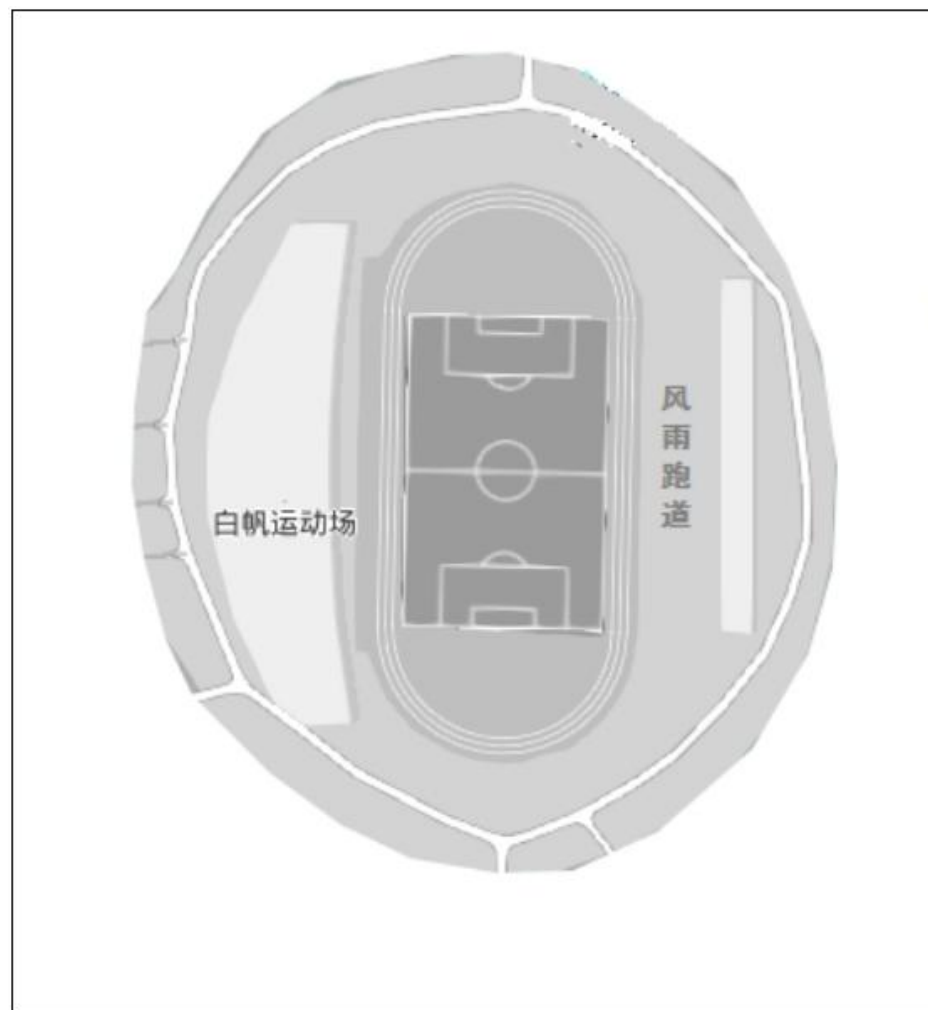

体育教学场地划分图

1至6号教学区总分布图

1号教学区分布图及说明

1号教学区包含以下场地：

- A、体育馆内一楼正馆
- B、体育馆内副馆
- C、体育馆内二楼过道
- D、体育馆西面（正门口）空地
- E、体育馆北面空地
- F、体育馆东面空地
- G、体育馆南面空地
- H、体育馆北面的篮球场
- F、体育馆北面排球场

2号教学区分布图及说明

2号教学区包含以下场地：

- A、白帆运动场内
- B、白帆运动场二楼进出看台大厅
- C、白帆运动场正门口（台阶下）
- D、白帆运动场正门口（台阶上）及附近的空地
- E、白帆运动场东面的风雨跑道及附近的空地

3号教学区分布图及说明

3号教学区包含以下场地：

- A、网羽球馆羽毛球场
- B、网羽球馆网球场
- B、网羽球馆外的网球场
- C、游泳馆内乒乓球室

4号教学区分布图及说明

4号教学区包含以下场地：

- A、修贤运动场田径场
- B、修贤运动场篮球场
- C、修贤运动场附近西面学生宿舍单双杠区
- D、修贤运动场附近西面学生宿舍五栋后空地

5号教学区分布图及说明

5号教学区包含以下场地：