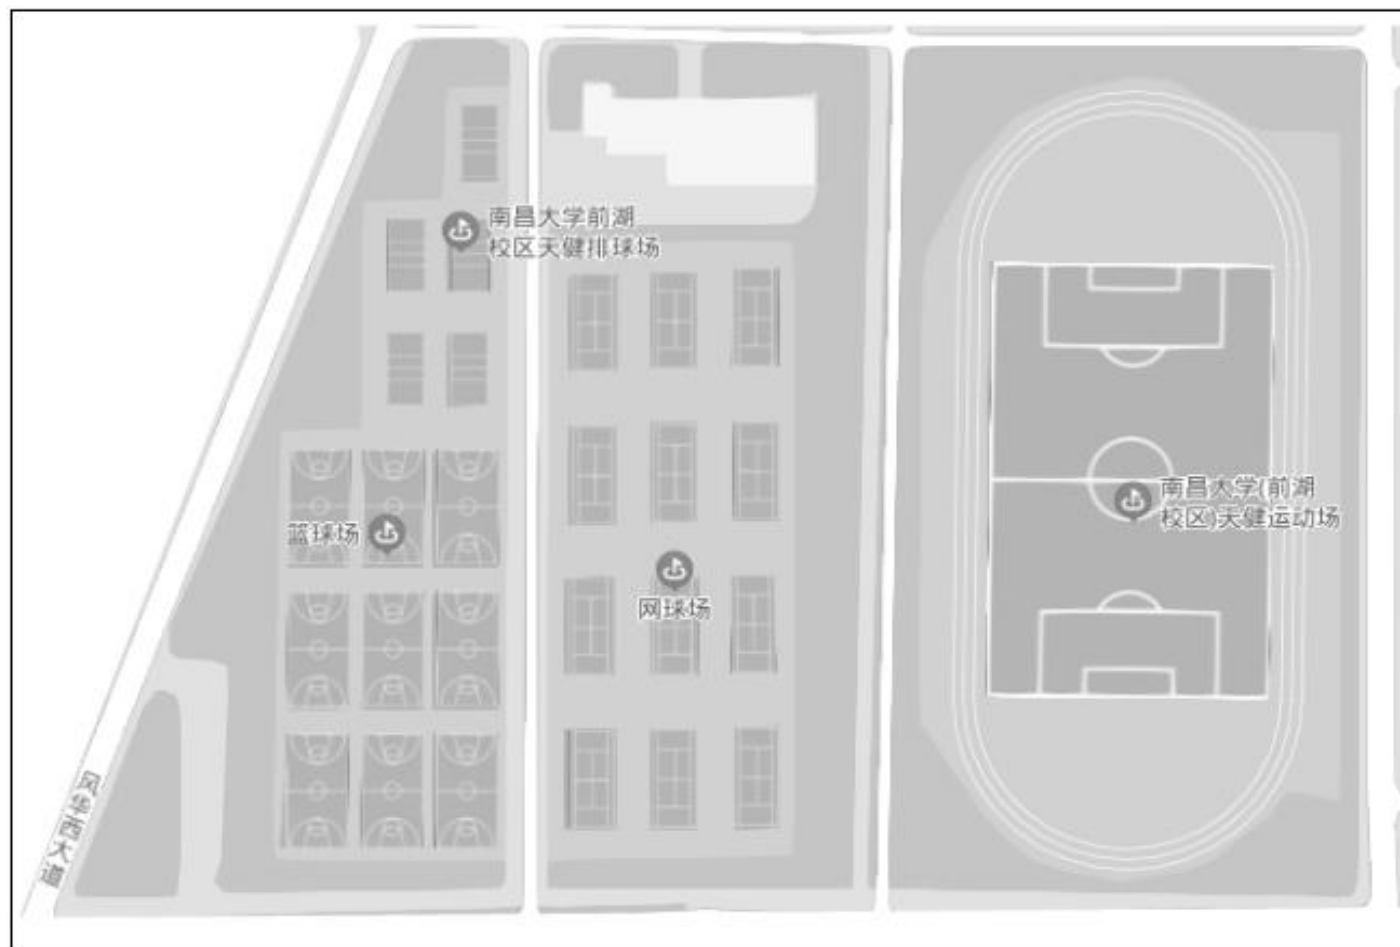

体育教学场地划分图

1至6号教学区总分布图

1号教学区分布图及说明

1号教学区包含以下场地：

- A、体育馆内一楼正馆
- B、体育馆内副馆
- C、体育馆内二楼过道
- D、体育馆西面（正门口）空地
- E、体育馆北面空地
- F、体育馆东面空地
- G、体育馆南面空地
- H、体育馆北面的篮球场
- F、体育馆北面排球场

2号教学区分布图及说明

2号教学区包含以下场地：

- A、白帆运动场内
- B、白帆运动场二楼进出看台大厅
- C、白帆运动场正门口（台阶下）
- D、白帆运动场正门口（台阶上）及附近的空地
- E、白帆运动场东面的风雨跑道及附近的空地

3号教学区分布图及说明

3号教学区包含以下场地：

- A、网羽球馆羽毛球场
- B、网羽球馆网球场
- B、网羽球馆外的网球场
- C、游泳馆内乒乓球室

4号教学区分布图及说明

4号教学区包含以下场地：

- A、修贤运动场田径场
- B、修贤运动场篮球场
- C、修贤运动场附近西面学生宿舍单双杠区
- D、修贤运动场附近西面学生宿舍五栋后空地

5号教学区分布图及说明

5号教学区包含以下场地：

- A、天健运动场田径场
- B、天健运动场篮球场
- C、天健运动场排球场
- D、天健运动场网球场

6号教学区分布图及说明

6号教学区包含以下场地：

- A、康健运动场田径场
- B、康健运动场篮球场
- C、康健运动场排球场
- D、康健运动场网球场
- E、职工集体宿舍地下车库和北停车场
- F、求索北路口和实验大楼西面空地